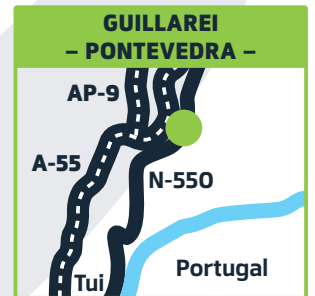

DST BEMBIBRE (León)

C/ Los Juncos, S/N.
Bembibre.
Tel. 987 512 847.
GPS 62.61911, -6.41445.

DST FONOLLERES (Lleida)

Autovía A-2, PK 512.
Granyanella.
Tel. 973 535 401.
GPS 41.662288, -1.200786.

DST VICÁLVARO (Madrid)

E.S. SERTUY MD (Pontevedra)

Ctra N-550, km 167,2. Guillarei.
Tui (Pontevedra).
Tel. 986 60 00 17.
GPS 42.06959, -8,63197.

07:00 - 23:00 H

E.S. SERTUY MI (Pontevedra)

Ctra N-550, km 167,2. Guillarei.
Tui (Pontevedra).
Tel. 986 60 00 17.
GPS 42.069501, -8,63143.

E.S. ALZ (Valencia)

Pol. Ind. El Olival N-III, km 341.
Ribarroja del Turia (Valencia).
Tel. 961 667 048.
GPS 39.472703, -0.535555.

E.S. LA PARADA (Pontevedra)

A-52, salida 291.
Salvaterra do Miño (Pontevedra).
Tel. 986 484 444.
GPS 42.142225, -8.462585.