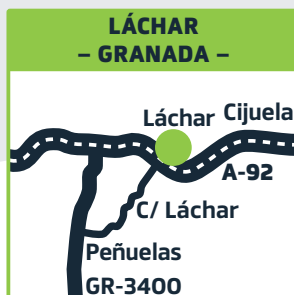

E.S. LÁCHAR (Granada)

Autovía A-92, km 221.
Láchar (Granada).
Tel. 618 404 187.
GPS 37.190605, -3.838325.

E.S. ELGOIBAR (Guipúzcoa)

Kalea Valle Aiaastia, 907.
Elgoibar (Guipúzcoa).
Tel. 943 562 092.
GPS 43.22146, -2.40623.