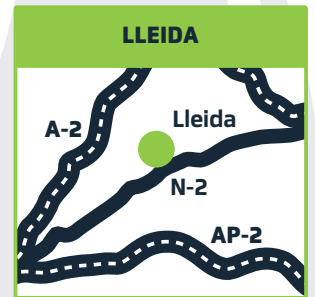

E.S. NIEVES LLEIDA

Ctra. N-II, km. 462,5.
Lleida.
Tel. 973 288 099.
GPS 41.599189, 0.597939.