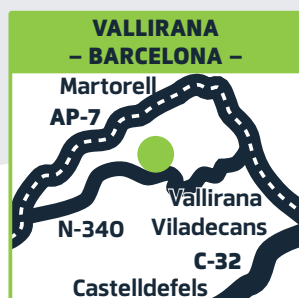

E.S. NIEVES VALLIRANA (Barcelona)

Ctra. N 340, km. 1229,7.
Vallirana (Barcelona).
Tel. 936 848 346.
GPS 41.390284, 1.885839.