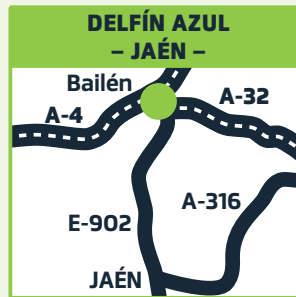

A.S. EL DELFÍN AZUL (Jaén)

Ctra. 323-A, km 295.
Bailén (Jaén).
Tel. 636 741 392.
GPS 38.093527, -3.76870.