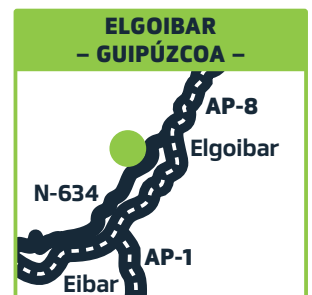

E.S. LÁCHAR (Granada)

Autovía A-92, km 221.
Láchar (Granada).
Tel. 618 404 187.
GPS 37.190605, -3.838325.

E.S. ELGOIBAR (Guipúzcoa)

Kalea Valle Aiaastia, 907.
Elgoibar (Guipúzcoa).
Tel. 943 562 092.
GPS 43.22146, -2.40623.