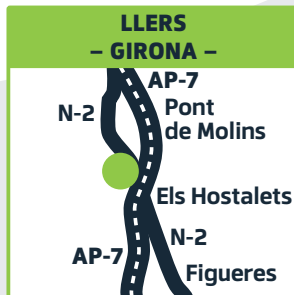

E.S. NIEVES LLERS (Girona)

AP-7, salida 3. C/ Karpetan, S/N.
Pol. Ind. Sector C2.
Llers (Girona).
Tel. 669 332 616.
GPS 42.296472, 2.938639.