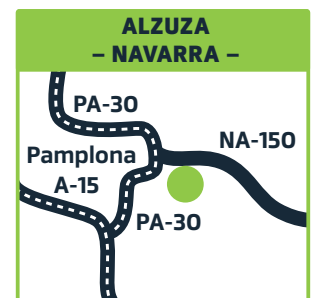

DST ALZUZA (Navarra)

Ctra. NA-150, km 1,5.
Alzuza.
Tel. 948 331 396.
GPS 42.826973, -1.567743.